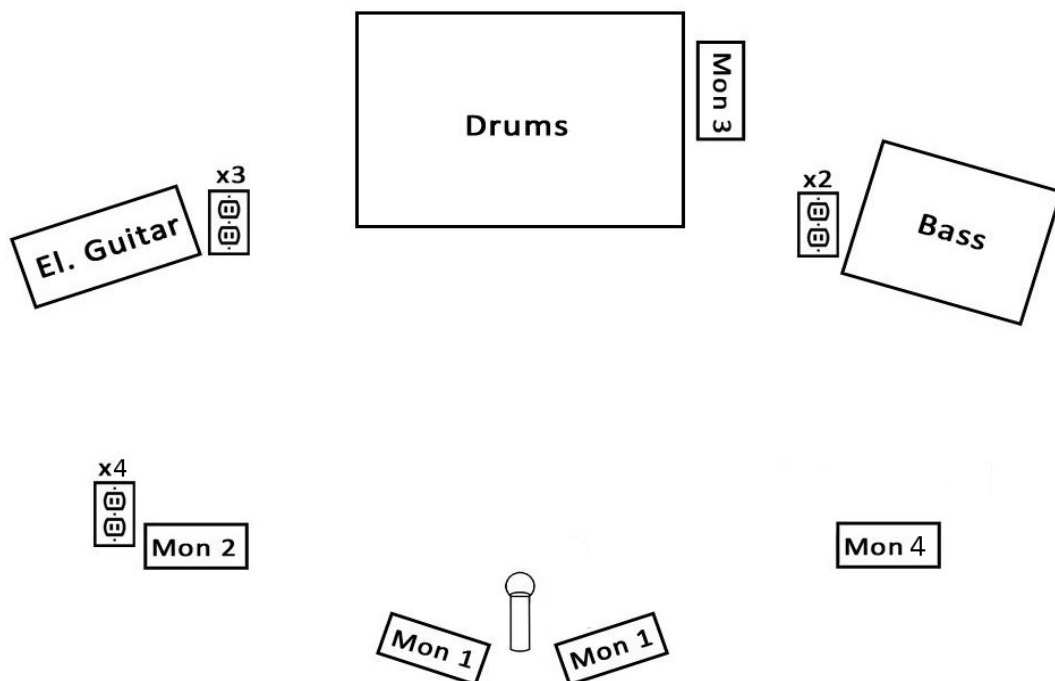

Fabula Rasa

rock / alternatywa / poezja

Zielona Góra, woj. Lubuskie

RIDER TECHNICZNY

LP	INSTRUMENT	MIC / D.I.
1	KICK	Shure Beta 91A
2	SNARE	Shure SM 57 (na statywie, nie na klipsie)
3	HI HAT	AKG 451
4	TOM	Sennheiser E604
5	FLOOR TOM	Sennheiser E604
6	OH – left	AKG C 451 B
7	OH - right	AKG C 451 B
8	BASS	D.I. (z pieca post-EQ)
9	EL. GUITAR	Shure SM 57
10	LEAD VOC	HEIL PR35